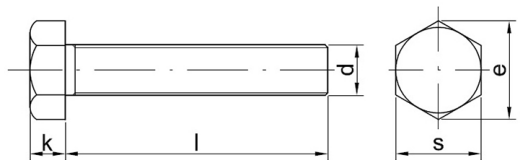

Болт Valenta с шестостенна глава цяла резба М6х70 мм, 8.8, DIN 933

Dimensions (d x l)	Art. code	k mm	s mm	e mm	Weight kg/100 pcs	Packing pcs/box
M5 x 8	933105008	3,5	8	8,79	0,24	500
M5 x 10	933105010	3,5	8	8,79	0,26	1000
M5 x 12	933105012	3,5	8	8,79	0,29	1000
M5 x 14	933105014	3,5	8	8,79	0,31	1000
M5 x 16	933105016	3,5	8	8,79	0,33	1000
M5 x 20	933105020	3,5	8	8,79	0,38	1000
M5 x 25	933105025	3,5	8	8,79	0,44	500
M5 x 30	933105030	3,5	8	8,79	0,51	500
M5 x 35	933105035	3,5	8	8,79	0,57	500
M5 x 40	933105040	3,5	8	8,79	0,63	500
M5 x 45	933105045	3,5	8	8,79	0,70	500
M5 x 50	933105050	3,5	8	8,79	0,76	500
M5 x 60	933105060	3,5	8	8,79	0,88	500
M6 x 8	933106008	4	10	11,05	0,37	500
M6 x 10	933106010	4	10	11,05	0,41	500
M6 x 12	933106012	4	10	11,05	0,44	500
M6 x 14	933106014	4	10	11,01	0,48	500
M6 x 16	933106016	4	10	11,05	0,51	500
M6 x 20	933106020	4	10	11,05	0,58	500
M6 x 25	933106025	4	10	11,05	0,67	500
M6 x 30	933106030	4	10	11,05	0,75	500
M6 x 35	933106035	4	10	11,05	0,84	500
M6 x 40	933106040	4	10	11,05	0,92	200
M6 x 45	933106045	4	10	11,05	1,01	200
M6 x 50	933106050	4	10	11,05	1,10	200
M6 x 55	933106055	4	10	11,05	1,19	200
M6 x 60	933106060	4	10	11,05	1,27	200
M6 x 70	933106070	4	10	11,05	1,44	200
M6 x 80	933106080	4	10	11,05	1,62	200
M6 x 90	933106090	4	10	11,05	1,80	200
M6 x 100	933106100	4	10	11,05	1,98	100
M8 x 10	933108010	5,3	13	14,38	0,91	500
M8 x 12	933108012	5,3	13	14,38	0,98	200
M8 x 16	933108016	5,3	13	14,38	1,11	200
M8 x 20	933108020	5,3	13	14,38	1,23	200
M8 x 25	933108025	5,3	13	14,38	1,39	200
M8 x 30	933108030	5,3	13	14,38	1,55	200
M8 x 35	933108035	5,3	13	14,38	1,71	200
M8 x 40	933108040	5,3	13	14,38	1,87	200
M8 x 45	933108045	5,3	13	14,38	2,03	200
M8 x 50	933108050	5,3	13	14,38	2,18	200